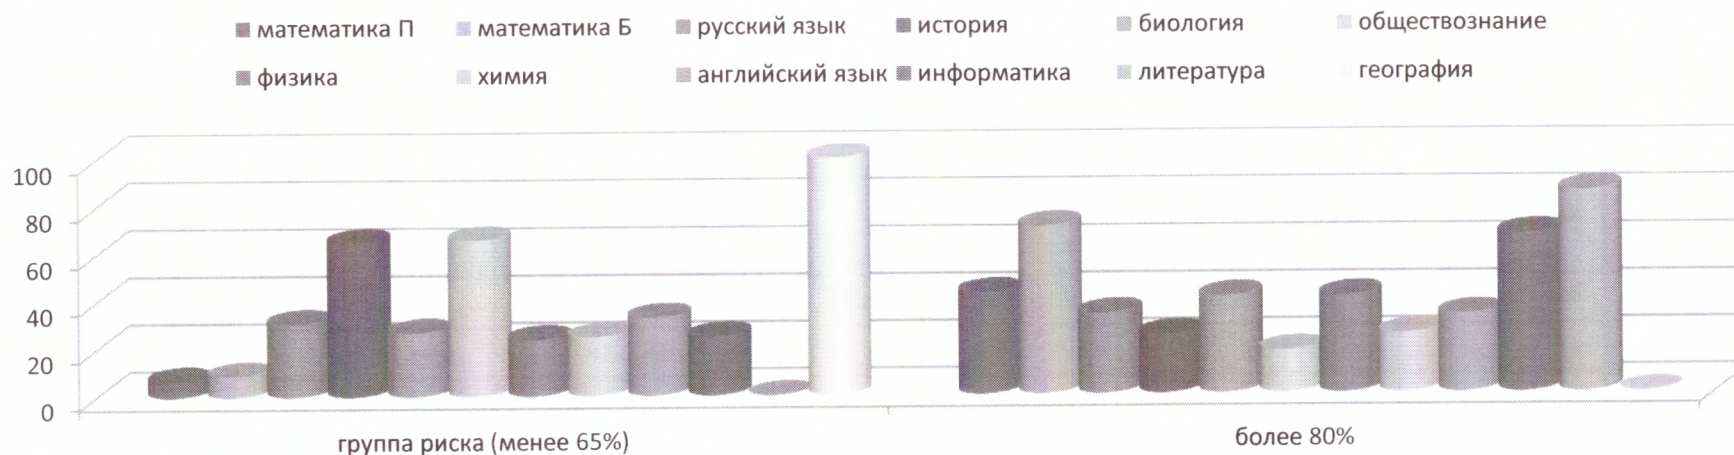

Выполнение заданий базового уровня сложности ЕГЭ 2019 г.