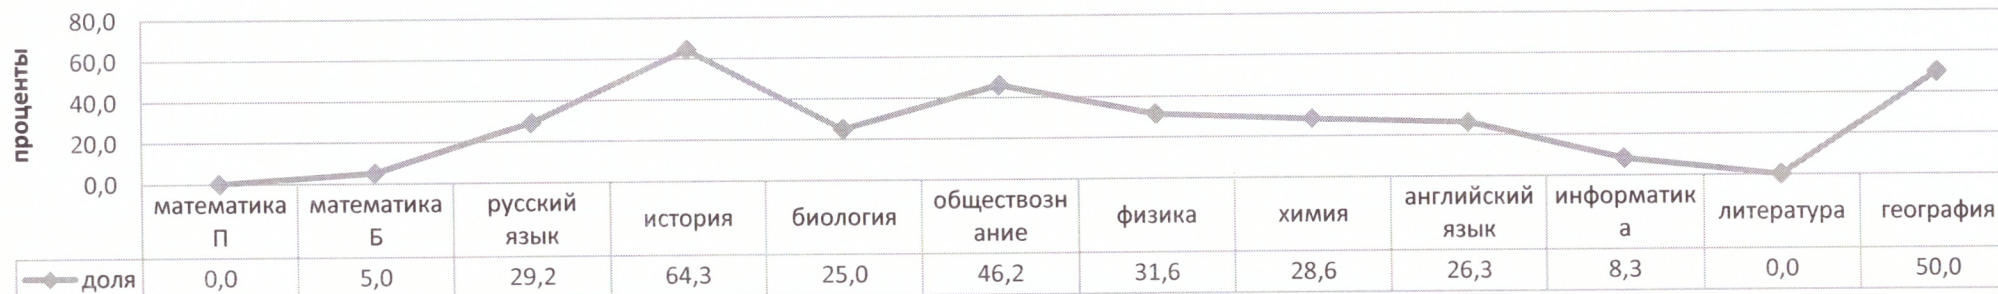

## Общие результаты ЕГЭ в 2019 г.

предмет	дата проведения	участников		группы подготовки по предмету (%)				выполнение заданий базового уровня сложности (%)			задания базового уровня, расположенные ниже коридора решаемости		средний балл	медиана	средняя отметка	корреляция	порог	min полученный балл	max полученный балл	соответствие отметок за выполненную работу и отметок по журналу (%)		
		кол-во	%	1	2	3	4	группа риска (менее 65%)	более 80%	из них 100%	кол-во	доля								понижили	подтвердили	повысили
математика П	29 мая	46	33,6	0	41	57	2	7	43	50	0 из 8	0,0	60,0	62,0		0,657	27	9	84	50	43	7
математика Б	30 мая	91	66,4	0	8	27	65	9	71	14	1 из 20	5,0	16,9	18,0	4,6	0,602	7	7	20	1	42	57
русский язык	3 июня	137	100,0	0	27	58	15	31	34	0	7 из 24	29,2	69,0	67,0		0,599	24	46	96	15	60	25
история	31 мая	20	14,6	0	75	5	20	65	25	10	9 из 14	64,3	58,0	54,5		0,58	32	36	98	60	35	5
биология	13 июня	22	16,1	18	50	32	0	27	41	5	3 из 12	25,0	53,4	55,5		0,697	36	25	78	64	36	0
обществознание	10 июня	62	45,3	15	48	21	16	66	18	2	6 из 13	46,2	58,3	55,5		0,398	42	25	100	52	44	5
физика	5 июня	17	12,4	0	59	35	6	24	41	6	6 из 19	31,6	57,8	58		0,718	36	39	88	71	29	0
химия	31 мая	12	8,8	17	25	42	17	25	25	8	6 из 21	28,6	63,3	61,5		0,423	36	28	98	42	50	8
английский язык	5;7 июня	6	4,4	0	50	17	33	33	33	0	5 из 19	26,3	63,2	60,50		0,138	22	26	93	83	17	0
информатика	13 июня	12	8,8	0	25	42	33	25	67	8	1 из 12	8,3	69,8	72,5		0,628	40	40	94	42	58	0
литература	27 мая	13	9,5	0	15	77	8	0	85	46	0 из 12	0,0	71	73		0,527	32	50	90	23	62	15
география	27 мая	1	0,7	0	0	100	0	100	0	0	5 из 10	50,0	63,0	63			37	63	63	0	100	0

### Задания базового уровня, расположенные ниже коридора решаемости